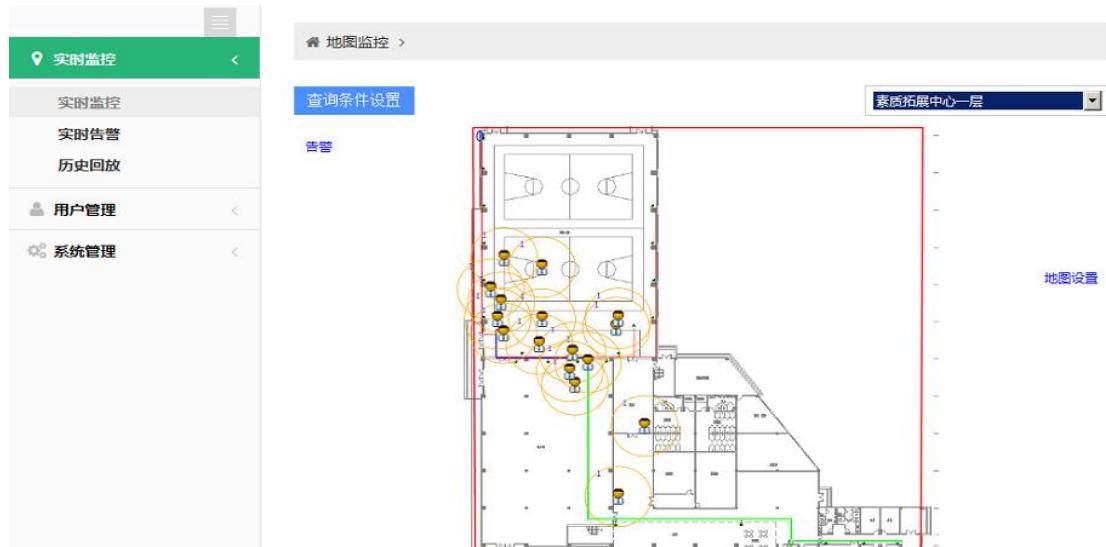

我们的信息化管理平台有着开放性的接口，期间，曾经应校方要求对接学校 WiFi 设备接入商—深信服技术团队，展开二次开发，进行数据转化，教职工与学生分别使用各自的工号或者学号登录上网，后台仅识别登录的工号及学号一一对应相关人员，做到精准的数据采集汇总。

我们的物联平台有着良好的拓展性、开发性，可对接多家厂商 AP，集成各种智能终端，包括手机、iPad、智能手环等等，例如我们的一卡通标签，基于物联平台可实现门禁、考勤、消费及信息一体化；平台也可根据需求实现更多功能，例如资产自动盘点和防盗，访客及车辆自动跟踪、保安实时巡检、地图导航等等。

应用我们的信息化管理平台，校方不仅简化了流程步骤，还节约了人力物力财力，但是却获得了更多更精确的数据，优化了学校的管理模式，为现代化智慧校园的建设迈出了成功的一大步，也因此得到了学校教务处信息科韩主任的高度认可及表扬。

联系我们：

苏州工业园区优频科技有限公司

地址：苏州市工业园区金鸡湖大道 1355 号国际科园二期 D202-2

邮政编码：215021

电话：0512-62621500

传真：0512-62621555-8020

手机：15906202292